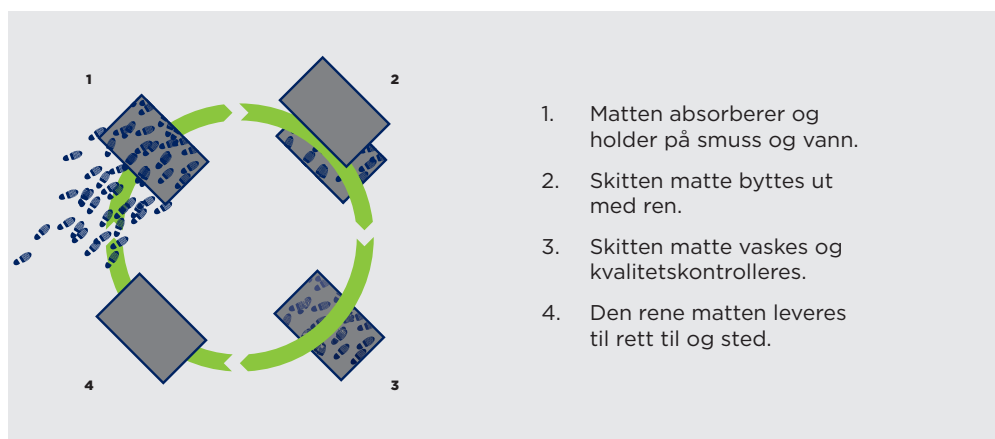

Slik fungerer matte-service

Berendsen Textil Service AS

Postboks 6852 Rodeløkka
0504 OSLO

Tlf.: 22 88 48 00

Fax: 22 88 48 50

firmapost@berendsen.no

Besøk oss på:

www.berendsen.no