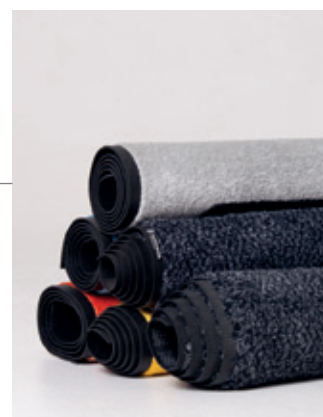

Logomattens evne til å stoppe vann, sand og smuss beskytter din gulv og tepper mot slitasje og forlenger gulvenes levetid.

Samtidig oppnår du et høyere rengjøringsnivå, da logomatter stopper vann og smuss 24 timer i døgnet.