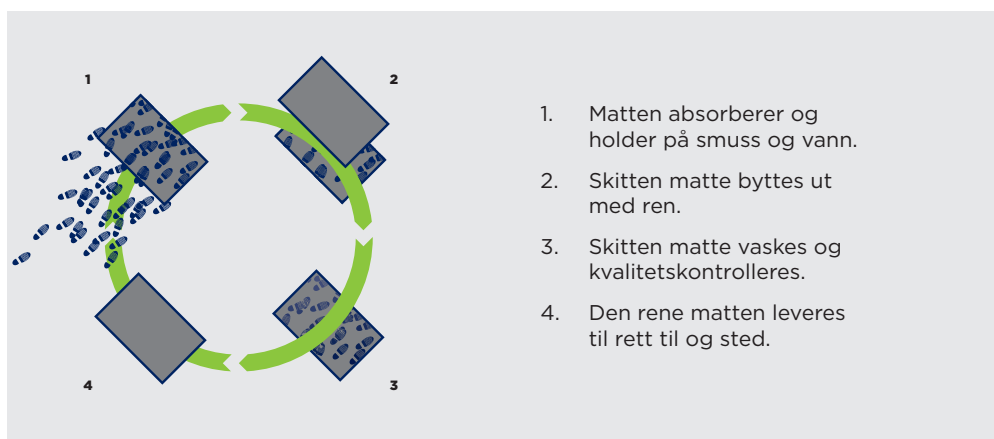

Slik fungerer matte-service

Berendsen Textil Service AS

Postboks 6852 Rodeløkka
0504 OSLO

Tlf.: 22 88 48 00

Fax: 22 88 48 50

firmapost@berendsen.no

Besøk oss på:

www.berendsen.no